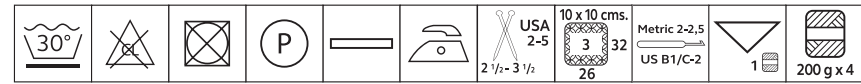

NEW

**COTTON-CASHMERE
DEGRADÉ**PRIMAVERA-VERANO / SPRING-SUMMER / PRINTEMPS-ÉTÉ /
LENTE-ZOMER / FRÜHJAHR-SOMMER / PRIMAVERA-ESTATE

2021

90% Algodón / Coton / Cotton / Baumwolle / Katoen /
Cotone / Algodão / хлопок / Puuvilla / Bomull / Βαμβάκι
10% Cashmere / Cachemire / Kaschmir / Caxemira /
кашемир / Κασμίρ