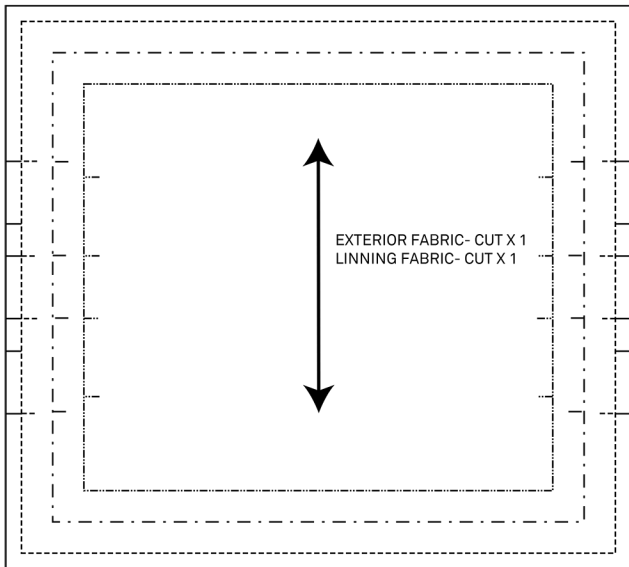

KATIA
FABRICS

#M1

Face Mask with Pleats
Mascarilla pliegues
Mundschutz mit Falten

Mascherina Pieghe
Masque à plis
Masker Plooien

SIZE GUIDE

X Small (3-5 years)

Small (6-9 years)

Medium (10-12 years)

Large (Adult size)

1 cm (3/8") Seam allowances are included

#M2

Moon Face Mask
Mascarilla Luna
Korbformiger Mundschutz

Mascherina Luna
Masque en forme
Masker Maan

#smilewithyoureyes

EXTERIOR FABRIC- CUT X 2
LINNING FABRIC- CUT X 2

SIZE GUIDE

- X Small _____
- Small _____
- Medium - - - - -
- Large - - - - -
- X Large - - - - -

1 cm (3/8") Seam allowances are included

ENG: All the instructions including sizes and how to make the face mask are available for free at www.katia.com
ESP: Todas las instrucciones sobre tallas y cómo confeccionar la mascarilla están disponibles gratuitamente en www.katia.com
DE: Alle Anleitungen zu den Größen und zur Anfertigung des Mundschutzes stehen kostenlos bei www.katia.com zur Verfügung.
IT: Tutte le istruzioni sulle taglie e su come realizzare la mascherina sono disponibili gratuitamente su www.katia.com
FR: Toutes les instructions concernant les tailles et la confection du masque sont disponibles gratuitement sur www.katia.com
NE: Alle instructies voor de maten en hoe het masker te maken, zijn gratis beschikbaar bij www.katia.com