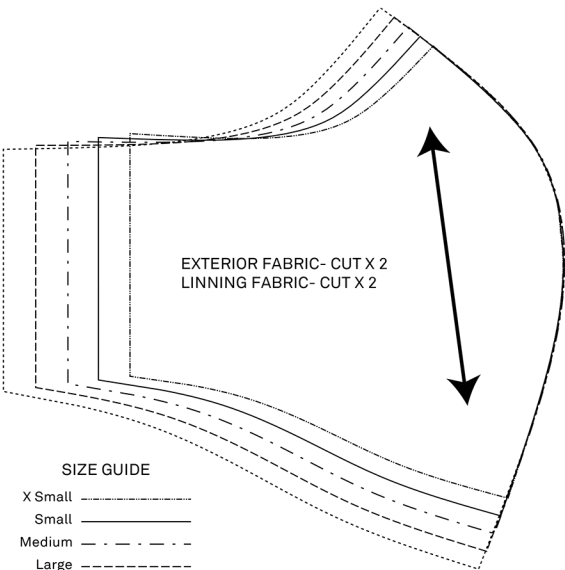

Large (Adult size)

1 cm (3/8") Seam allowances are included

#M2

Moon Face Mask
Mascarilla Luna
Korbformiger Mundschutz

Mascherina Luna
Masque en forme
Masker Maan

#smilewithyoureyes

EXTERIOR FABRIC- CUT X 2
LINNING FABRIC- CUT X 2

SIZE GUIDE

- X Small _____
- Small _____
- Medium - - - - -
- Large - - - - -
- X Large - - - - -

1 cm (3/8") Seam allowances are included

ENG: All the instructions including sizes and how to make the face mask are available for free at www.katia.com
ESP: Todas las instrucciones sobre tallas y cómo confeccionar la mascarilla están disponibles gratuitamente en www.katia.com
DE: Alle Anleitungen zu den Größen und zur Anfertigung des Mundschutzes stehen kostenlos bei www.katia.com zur Verfügung.
IT: Tutte le istruzioni sulle taglie e su come realizzare la mascherina sono disponibili gratuitamente su www.katia.com
FR: Toutes les instructions concernant les tailles et la confection du masque sont disponibles gratuitement sur www.katia.com
NE: Alle instructies voor de maten en hoe het masker te maken, zijn gratis beschikbaar bij www.katia.com